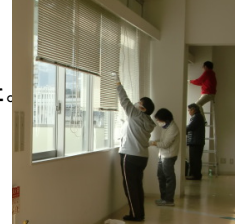

こむ1会小委員会からのお知らせ

* 防災小委員会

11月18日(火)午後1時30分から、50名の参加のもと、ぷらざこむ1の消防避難訓練を実施しました。ご参加の皆様方のご協力に感謝申し上げます。

* 大掃除実行委員会

12月15日(月)に参加者100名のご協力にて、有意義に実施することが出来ました。終了後の交流会では、グループを知るクイズ大会をしました。楽しく、発見のある時間を過ごすことが出来ました。

* 学習小委員会 「学習会の案内」